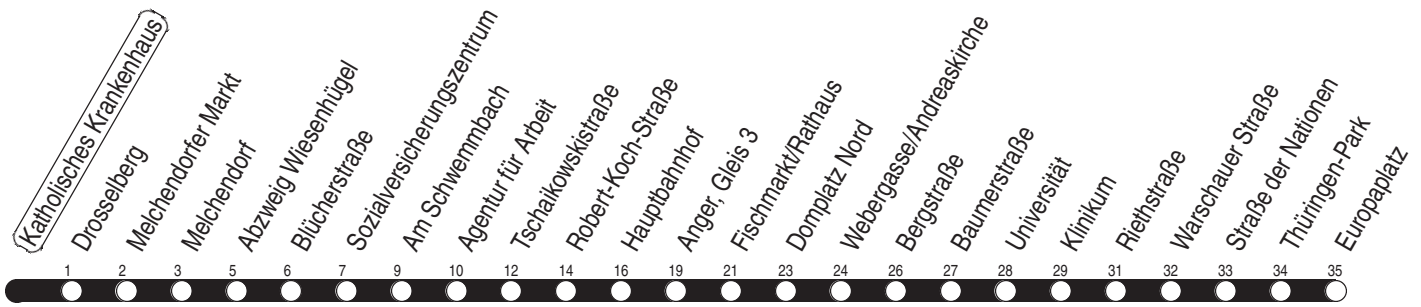

Tram 3, N3 Katholisches Krankenhaus

Richtung: Europaplatz

gültig ab / valid from:
09.02.2015

Fahrzeit in Minuten / journey time (min)

Uhr time	Montag – Donnerstag monday – thursday	Freitag friday	Samstag saturday	Sonntag / Feiertag sunday / public holiday
2	34_N	34_N	04_L 34_N	04_L 34_N
3	34_N	34_N	04_L 34_N	04_L 34_N
4	04_L 16_Z 34_Y 46_R 59	04_L 16_Z 34_Y 46_R 59	04_L 34_N	04_L 34_N
5	14 29 44 58	14 29 44 58	04_L 34_Y	04_L 34_N
6	08 18 28 38 48 58	08 18 28 38 48 58	09 29 49	09 39
7	08 18 28 38 48 58	08 18 28 38 48 58	09 29 49	09 39
8	08 18 28 38 48 58	08 18 28 38 48 58	09 29 44 59	09 29 49
9	08 18 28 38 48 58	08 18 28 38 48 58	14 29 44 59	09 29 49
10	08 18 28 38 48 58	08 18 28 38 48 58	14 29 44 59	09 29 44 59
11	08 18 28 38 48 58	08 18 28 38 48 58	14 29 44 59	14 29 44 59
12	08 18 28 38 48 58	08 18 28 38 48 58	14 29 44 59	14 29 44 59
13	08 18 28 38 48 58	08 18 28 38 48 58	14 29 44 59	14 29 44 59
14	08 18 28 38 48 58	08 18 28 38 48 58	14 29 44 59	14 29 44 59
15	08 18 28 38 48 58	08 18 28 38 48 58	14 29 44 59	14 29 44 59
16	08 18 28 38 48 58	08 18 28 38 48 58	14 29 44 59	14 29 44 59
17	08 18 28 38 48 59	08 18 28 38 48 59	14 29 44 59	14 29 44 59
18	14 29 44 59	14 29 44 59	14 29 44 59	14 29 44 59
19	14 31 49	14 31 49	14 31 49	14 39
20	09 29 49	09 29 49	09 29 49	09 39
21	09 29 49	09 29 49	09 29 49	09 39
22	09 39	09 29 49	09 29 49	09 39
23	09 39	09 29 49	09 29 49	09 39
0	09 34_N	09 34_N	09 34_N	09 34_N
1		04_L 34_N	04_L 34_N	

- L : Linie N3 - über Wiesenhügel und ab Anger weiter als Linie N1 bis Europaplatz über Salinenstraße und Rieth
- N : Linie N3 - über Wiesenhügel und Rieth
- R : Linie 6 - über Wiesenhügel und ab Riethstraße weiter bis Rieth

- Y : Linie 3 - über Wiesenhügel, am Klinikum Anschluss zur Linie 6 bis Rieth
- Z : Linie 5 - ab Anger weiter bis Zoopark

Diese Linie verkehrt am 02.04., 30.04. und 13.05.2015 wie Freitag.

Diese Linie verkehrt am 03.04., 05.04., 01.05., 24.05. und 25.12.2015 ab 20:00 Uhr wie Samstag.

Diese Linie verkehrt am 24.12. und 31.12.2015 bis 19:00 Uhr wie Samstag und weiter nach Sonderfahrplan.

Schulferien in Thüringen: 30.03. - 10.04.2015, 15.05.2015, 13.07. - 21.08.2015, 05.10. - 16.10.2015, 23.12. - 31.12.2015

Service-Telefon: 0361 19449
Internet: www.evag-erfurt.de
E-Mail: evag@stadtwerke-erfurt.de

Aktuelle Fahrplanauskunft
SMS an 0175 222 22 77
Ⓜ Kürzel: KATK